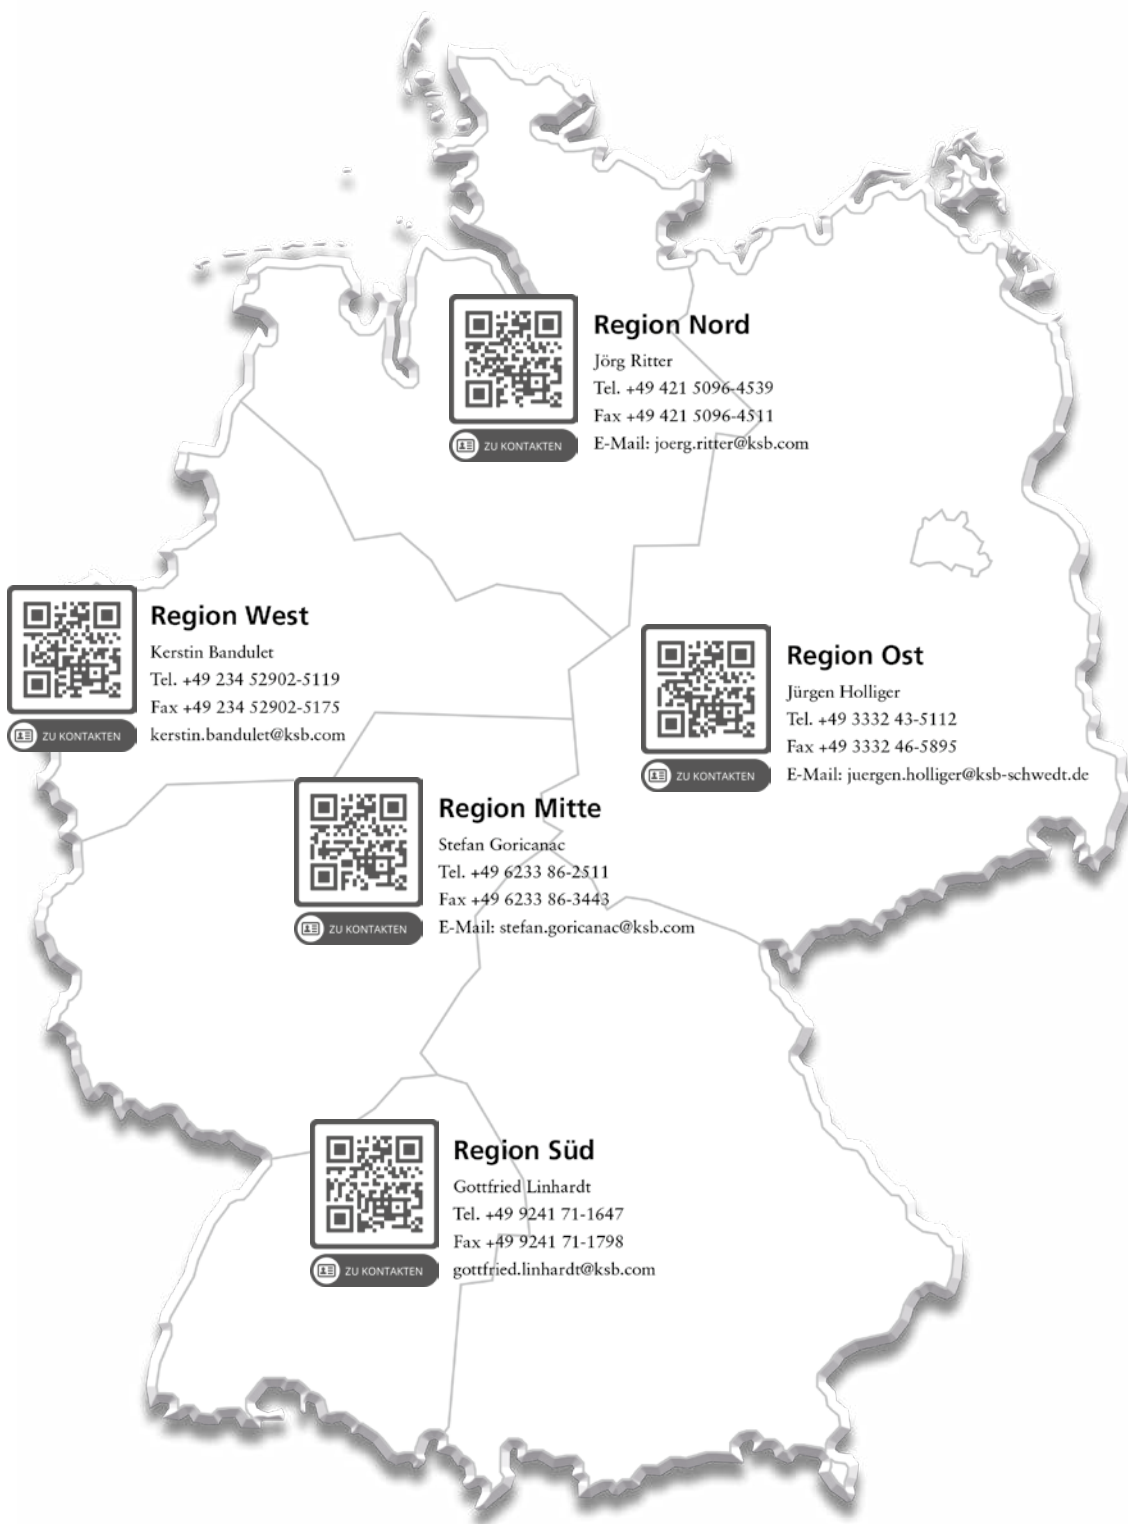

Einsatzleitstellen für Servicetechniker

KSB SE & Co. KGaA / KSB Service GmbH
Johann-Klein-Str. 9, 67227 Frankenthal
Tel. +49 6233 86-0, Fax +49 6233 86-3463
E-Mail: ksbservice@ksb.com, www.ksb.com

Einfach und schnell Kontakt mit dem KSB Service aufnehmen? Hier geht's zum Kontaktformular.