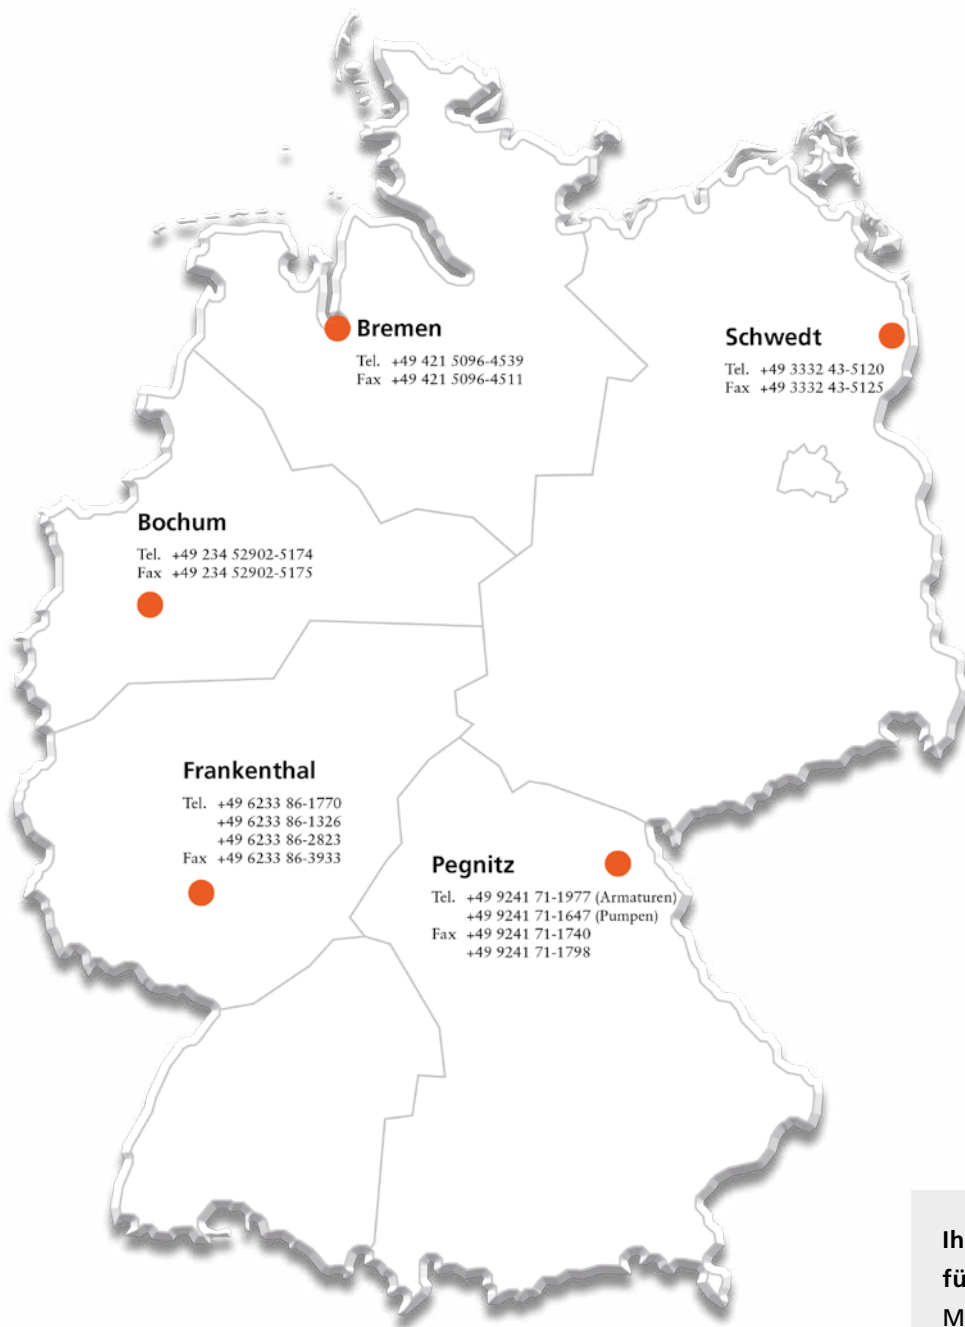

Einsatzleitstellen für Servicemonteure

**Ihr Ansprechpartner
für Einsätze weltweit:**
Michael Matthes
Tel. +49 6233 86-3100
Fax +49 6233 86-3933
E-Mail: michael.matthes@ksb.com

KSB SE & Co. KGaA / KSB Service GmbH
Johann-Klein-Str. 9, 67227 Frankenthal
Tel. +49 6233 86-0, Fax +49 6233 86-3463
E-Mail: ksb-service@ksb.com, www.ksb.com

Einfach und schnell Kontakt mit dem KSB Service aufnehmen? Hier geht's zum Kontaktformular.