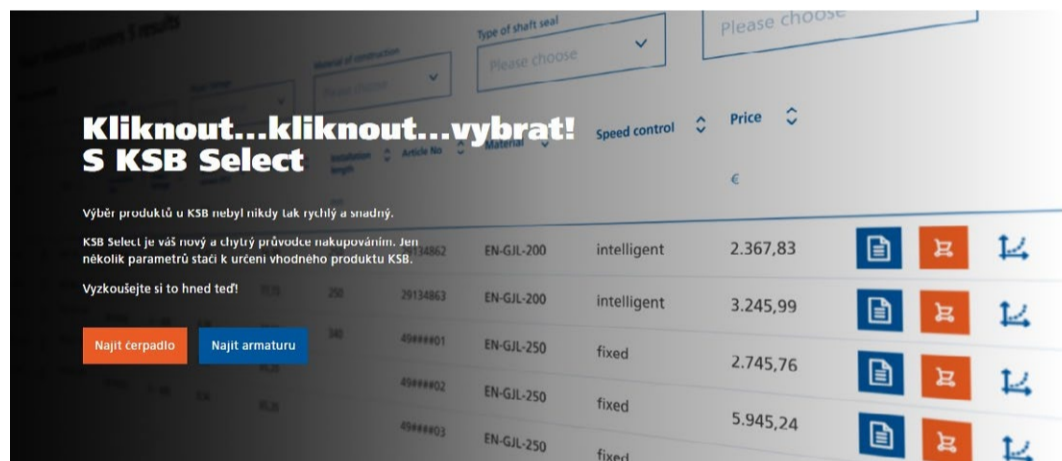

Naši obchodní zástupci vám budou plně k dispozici a zodpoví vám všechny vaše dotazy.

Co je nového u KSB?

On-line platforma MyKSB vám spolu se softwarem KSB Select pomůže rychle najít to správné čerpadlo pro vaši aplikaci!

[Registrovat se na platformě MyKSB nyní](#)

Seznamte se s novým softwarem na výběr čerpadel a armatur, nazvaným KSB Select.

Aplikaci KSB Select naleznete na www.ksb.com/cs-cz v sekci „Software a know-how“, nebo ji můžete využít přímo z úvodní stránky pod ikonami „Najít čerpadlo“ a „Najít armaturu“.